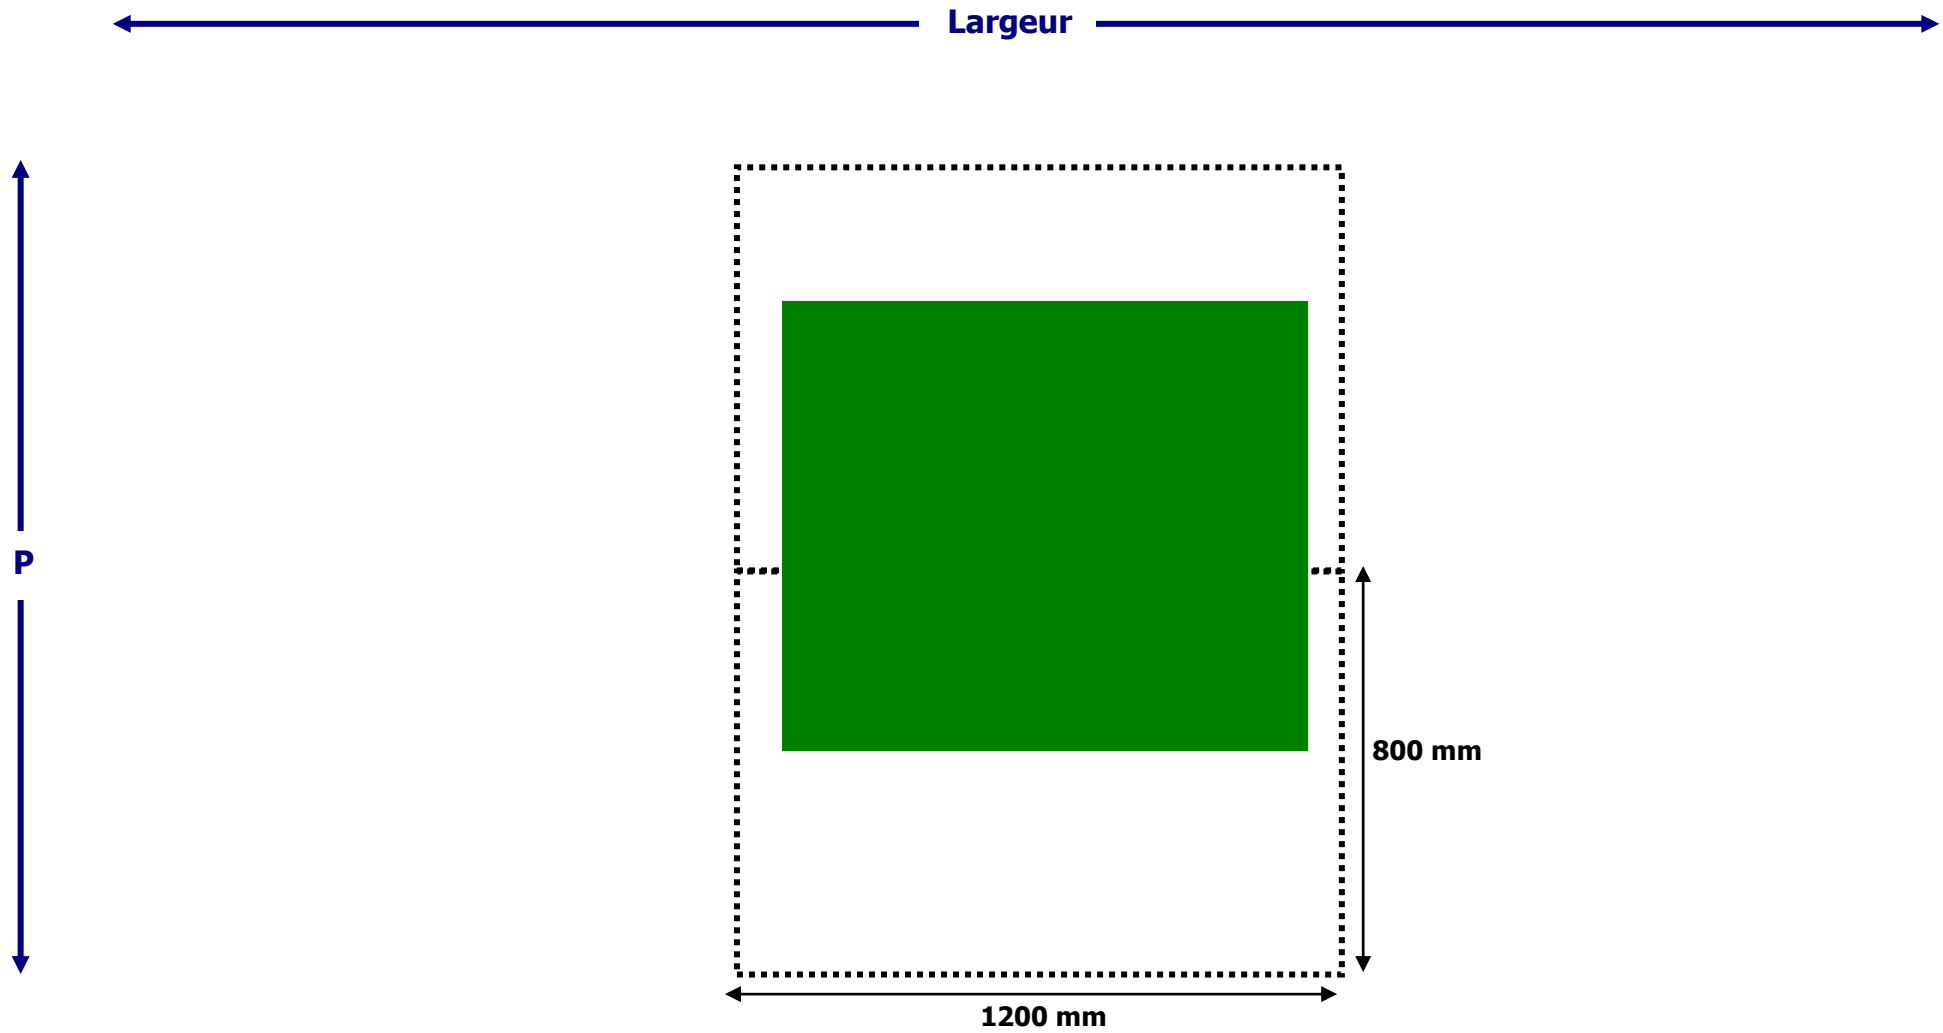

POPAI AWARDS PARIS 2020

Supplément = 385 €

Organisé par