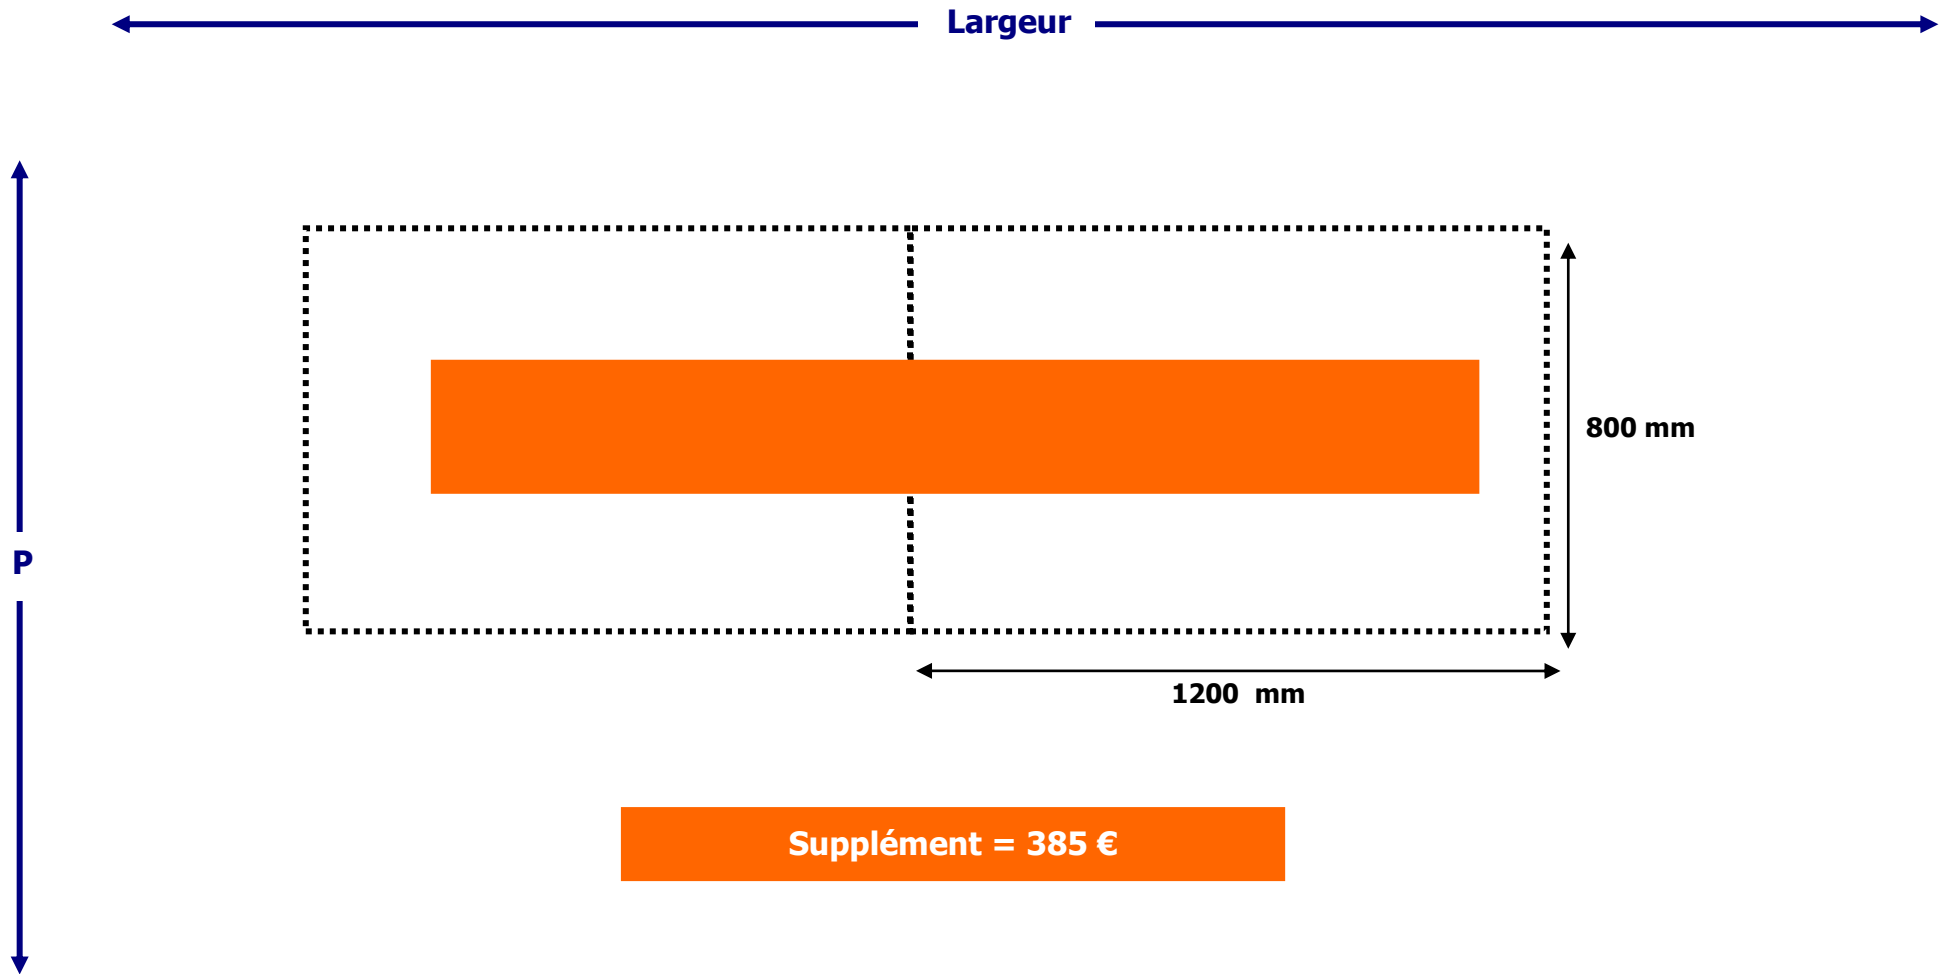

POPAI AWARDS PARIS 2020

Organisé par