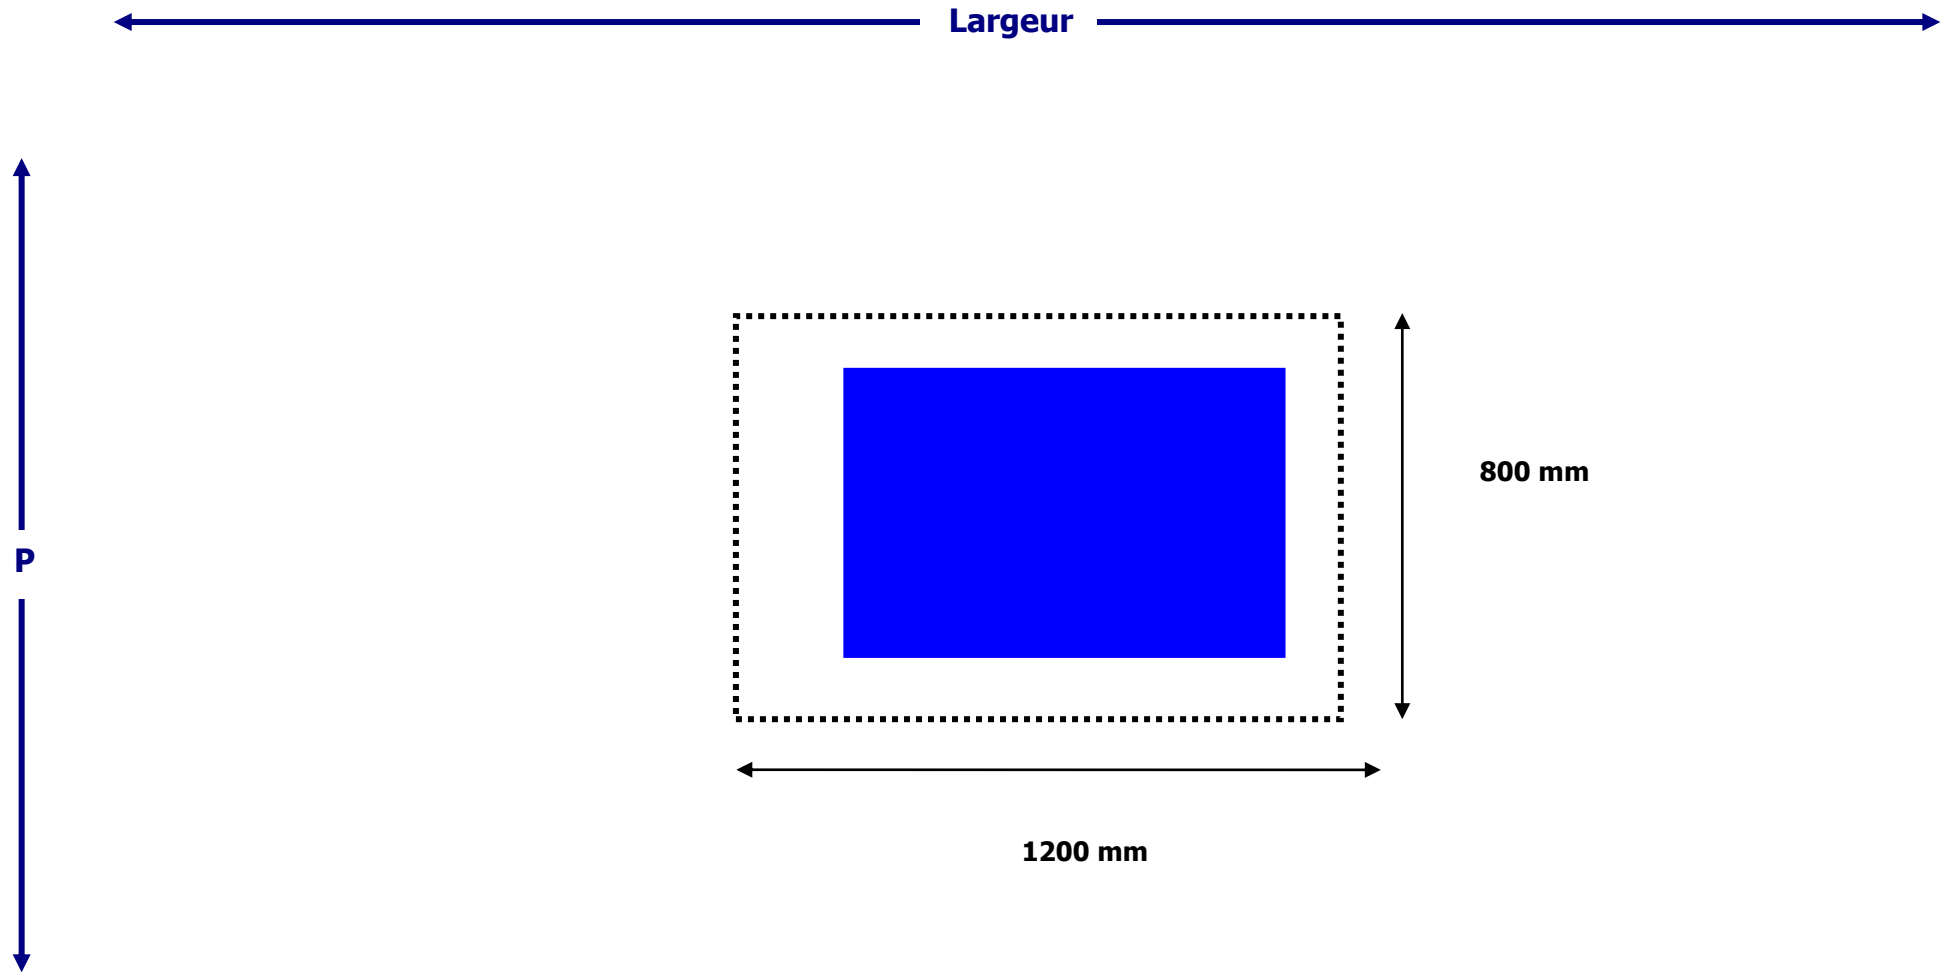

PLAN EXPLICATIF DE L'EURO-PALETTE

L'euro-palette est la surface que nous vous mettons à disposition pour exposer votre matériel.
Tous projets dépassant cette surface, sera facturé.

1 EURO-PALETTE

POPAI AWARDS PARIS 2020