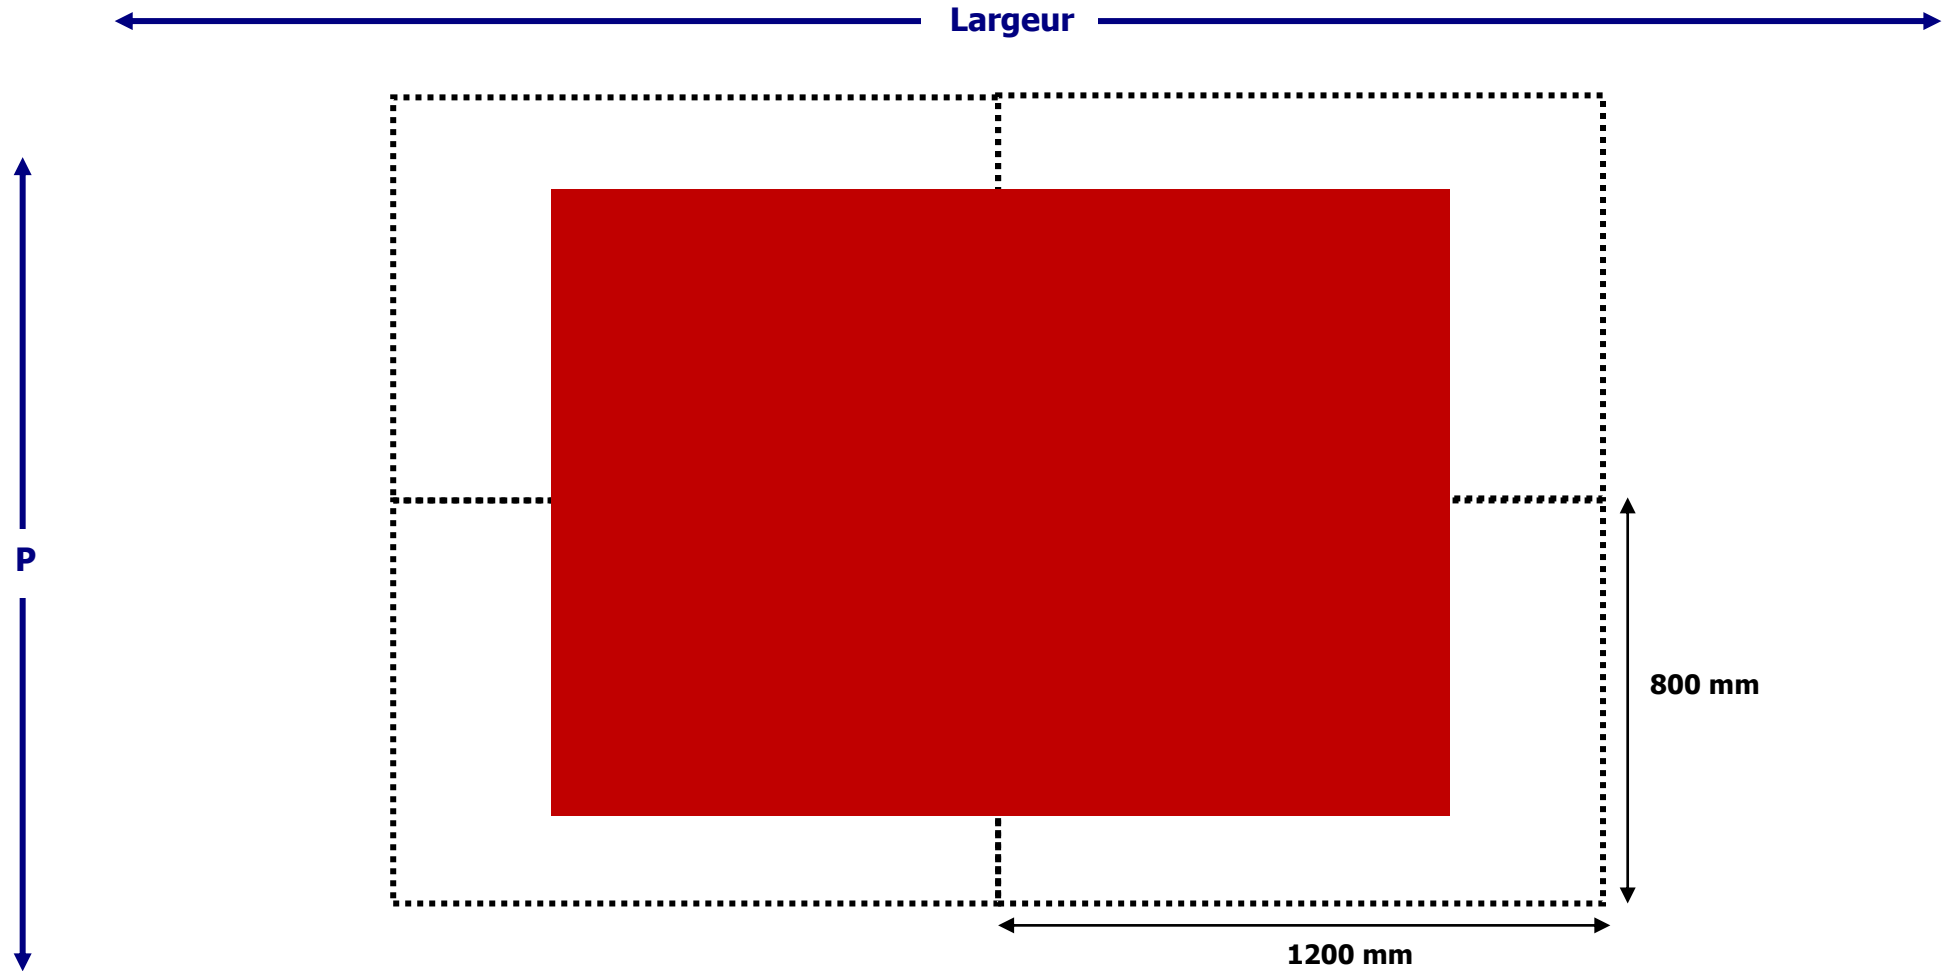

POPAI AWARDS PARIS 2020

Supplément = 385 x 3 soit 1155 €

Organisé par

Reed Expositions

POPAI
shop GLOBAL MARKETING AT RETAIL ASSOCIATION
FRANCE