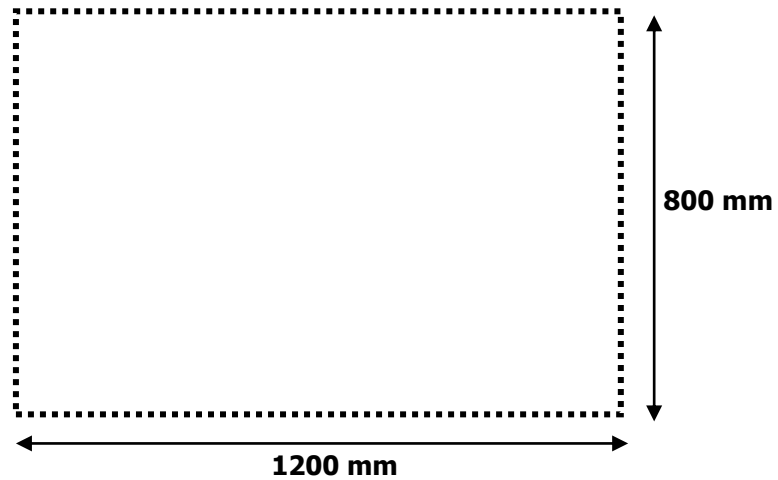

PLAN EXPLICATIF DE L'EURO-PALETTE

L'euro-palette est la surface que nous vous mettons à disposition pour exposer votre matériel.
Tous projets dépassant cette surface, sera facturé.

1 EURO-PALETTE

POPAI AWARDS PARIS 2020