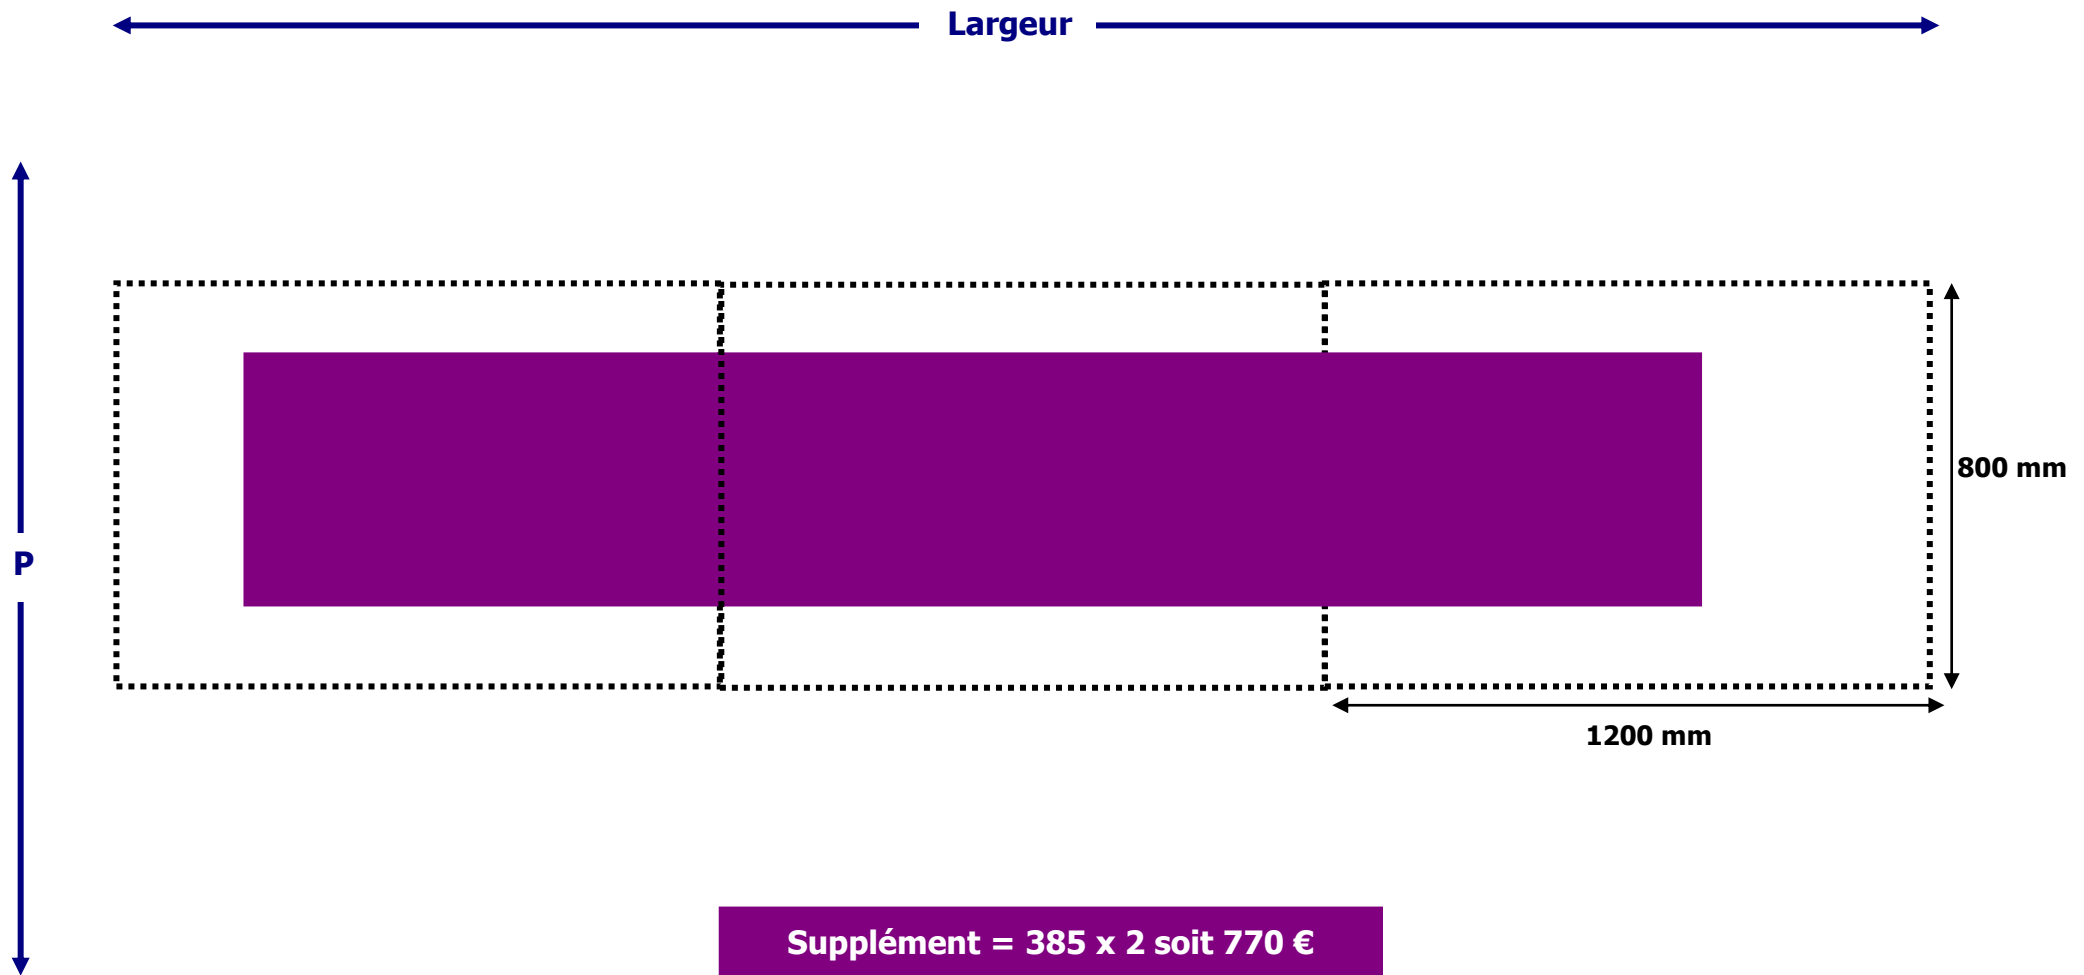

POPAI AWARDS PARIS 2020

Organisé par